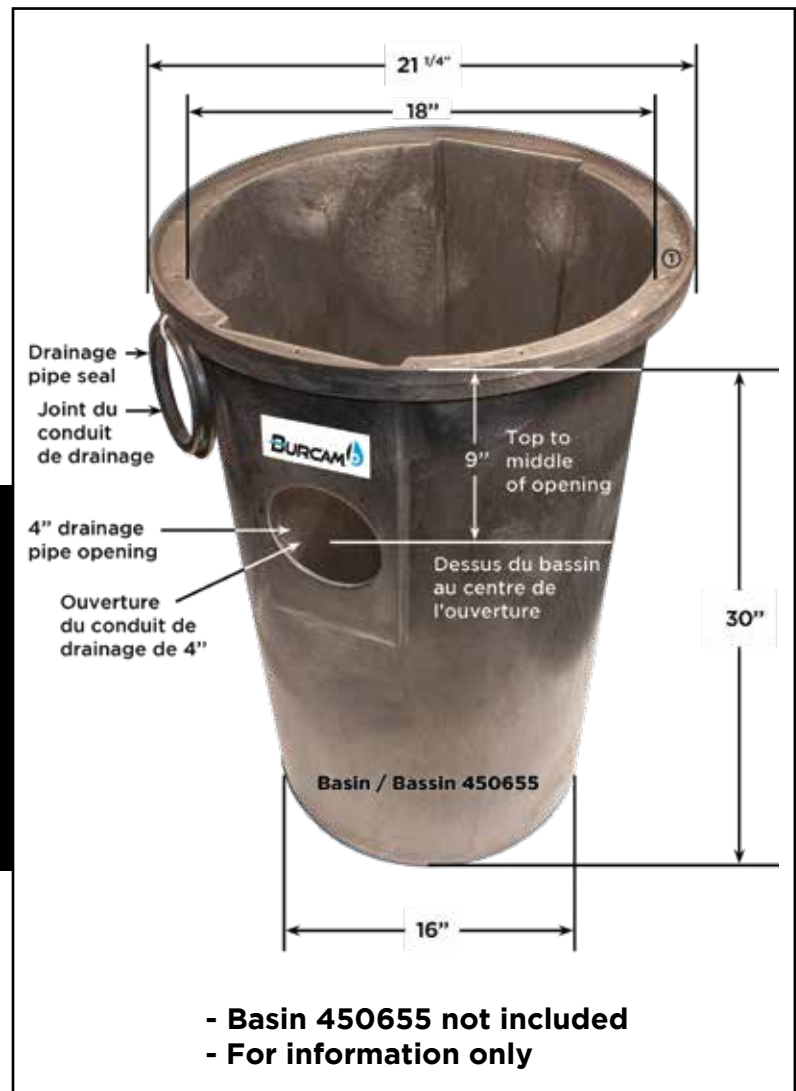

# SEWAGE BASIN LID

20.5 inches diameter

Top view / vue du dessus  
Lid / couvercle 450657

Wire seal  
Joint de câble d'alimentation

2" discharge  
pipe seal

Joint de tuyau  
de décharge 2"

Lid bolts and washers  
Boulons et rondelles  
du couvercle

3" vent  
pipe seal

Joint de tuyau  
de ventilation 3"

Lid / Basin seal  
Joint couvercle / Bassin

This lid has been designed  
to fit with our basin  
model 450655.

# COUVERCLE DE BASSIN D'ÉGOUT

**Diamètre 52 centimètres**

Top view / vue du dessus  
Lid / couvercle 450657

Wire seal  
Joint de câble d'alimentation

2" discharge  
pipe seal

Joint de tuyau  
de décharge 2"

Lid bolts and washers  
Boulons et rondelles  
du couvercle

3" vent  
pipe seal

Joint de tuyau  
de ventilation 3"

Lid / Basin seal  
Joint couvercle / Bassin

**Ce couvercle a été conçu  
pour s'adapter à notre  
bassin 450655.**