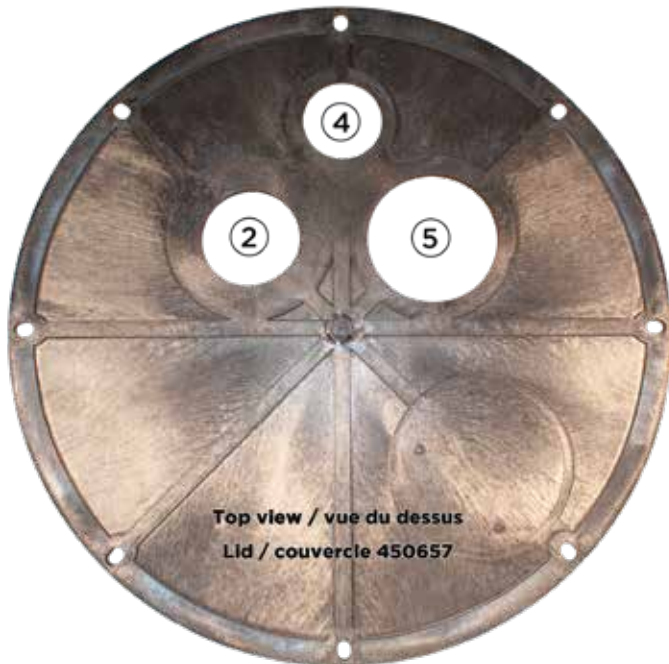

# SEWAGE BASIN LID

20.5 inches diameter

Top view / vue du dessus  
Lid / couvercle 450657

Wire seal  
Joint de câble d'alimentation

2" discharge  
pipe seal

Joint de tuyau  
de décharge 2"

Lid bolts and washers  
Boulons et rondelles  
du couvercle

3" vent  
pipe seal

Joint de tuyau  
de ventilation 3"

Lid / Basin seal  
Joint couvercle / Bassin

This lid has been designed  
to fit with our basin  
model 450655.

# COUVERCLE DE BASSIN D'ÉGOUT

**Diamètre 52 centimètres**

Top view / vue du dessus  
Lid / couvercle 450657

Wire seal  
Joint de câble d'alimentation

2" discharge  
pipe seal

Joint de tuyau  
de décharge 2"

Lid bolts and washers  
Boulons et rondelles  
du couvercle

3" vent  
pipe seal

Joint de tuyau  
de ventilation 3"

Lid / Basin seal  
Joint couvercle / Bassin

**Ce couvercle a été conçu  
pour s'adapter à notre  
bassin 450655.**