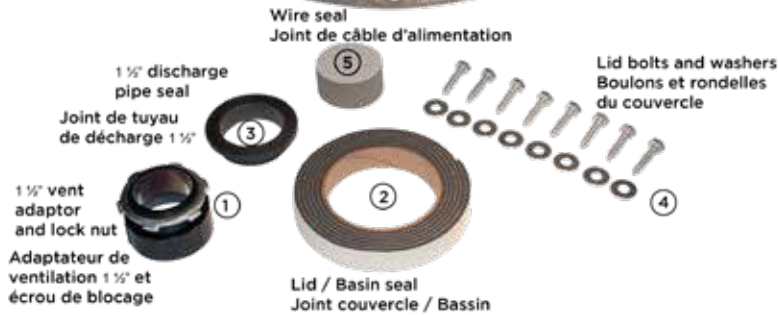

SUMP BASIN LID

20.5 inches diameter

Top view / vue du dessus
Lid / couvercle 350657

This lid has been designed to fit with our basin model 450655.

COUVERCLE DE BASSIN DE PUISARD

Diamètre 52 centimètres

Top view / vue du dessus
Lid / couvercle 350657

Ce couvercle a été conçu pour s'adapter à notre bassin 450655.