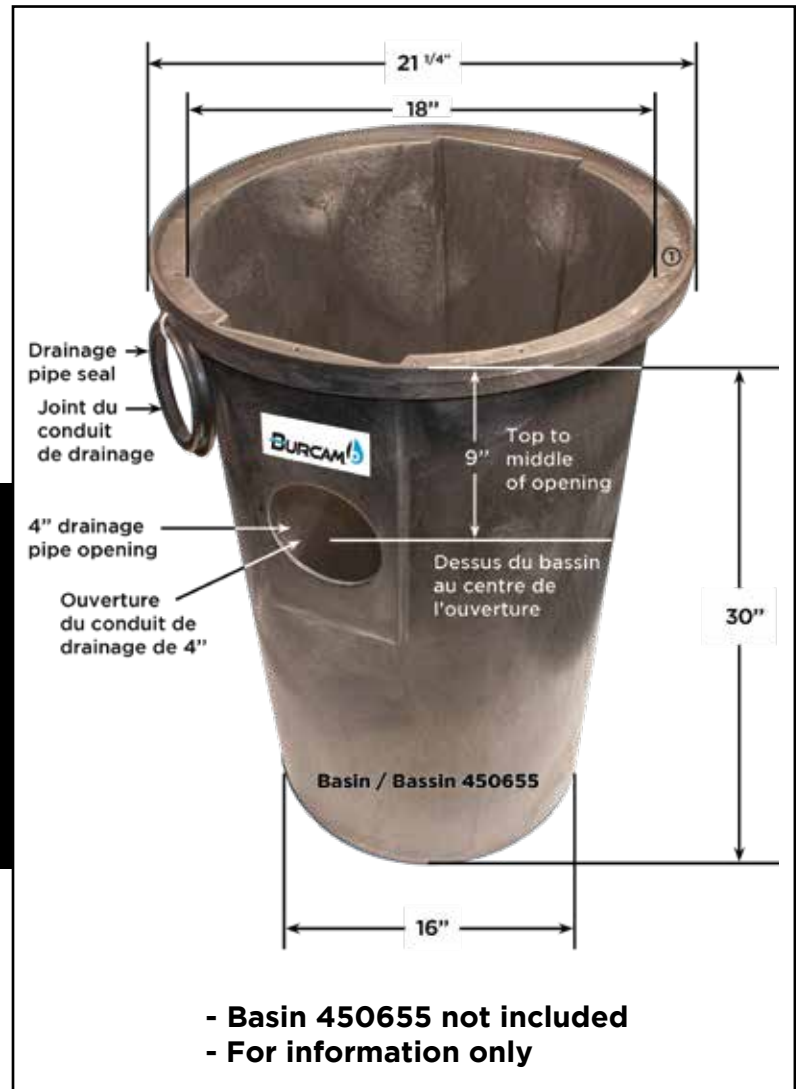

SUMP BASIN LID

20.5 inches diameter

Top view / vue du dessus
Lid / couvercle 350657

This lid has been designed to fit with our basin model 450655.

COUVERCLE DE BASSIN DE PUISARD

Diamètre 52 centimètres

Top view / vue du dessus
Lid / couvercle 350657

Ce couvercle a été conçu pour s'adapter à notre bassin 450655.