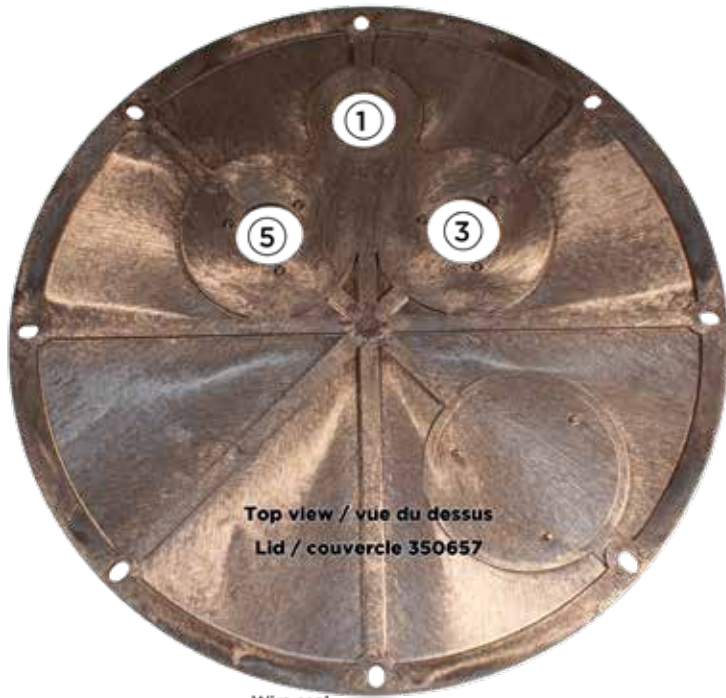

SUMP BASIN LID

20.5 inches diameter

Top view / vue du dessus
Lid / couvercle 350657

This lid has been designed to fit with our basin model 450655.

COUVERCLE DE BASSIN DE PUISARD

Diamètre 52 centimètres

Top view / vue du dessus
Lid / couvercle 350657

Ce couvercle a été conçu pour s'adapter à notre bassin 450655.