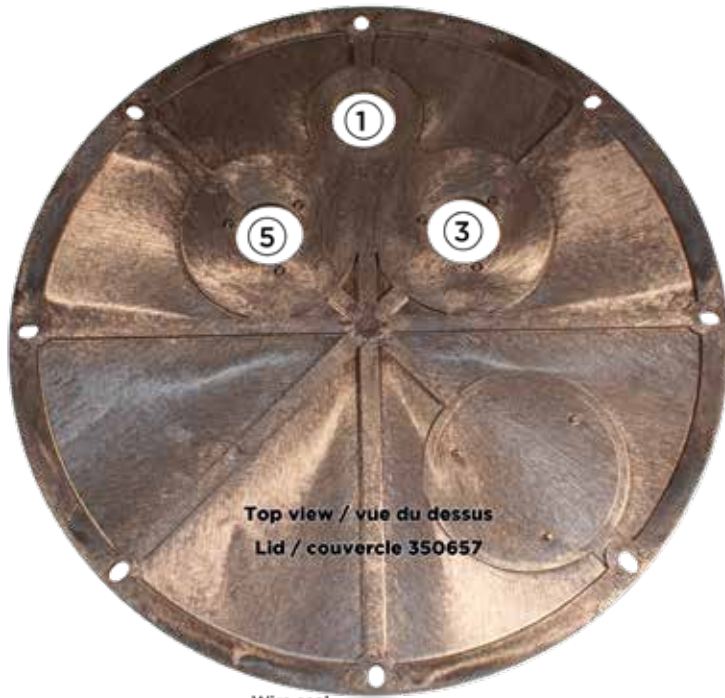

SUMP BASIN LID

20.5 inches diameter

Top view / vue du dessus
Lid / couvercle 350657

This lid has been designed to fit with our basin model 450655.

COUVERCLE DE BASSIN DE PUISARD

Diamètre 52 centimètres

Top view / vue du dessus
Lid / couvercle 350657

Ce couvercle a été conçu pour s'adapter à notre bassin 450655.