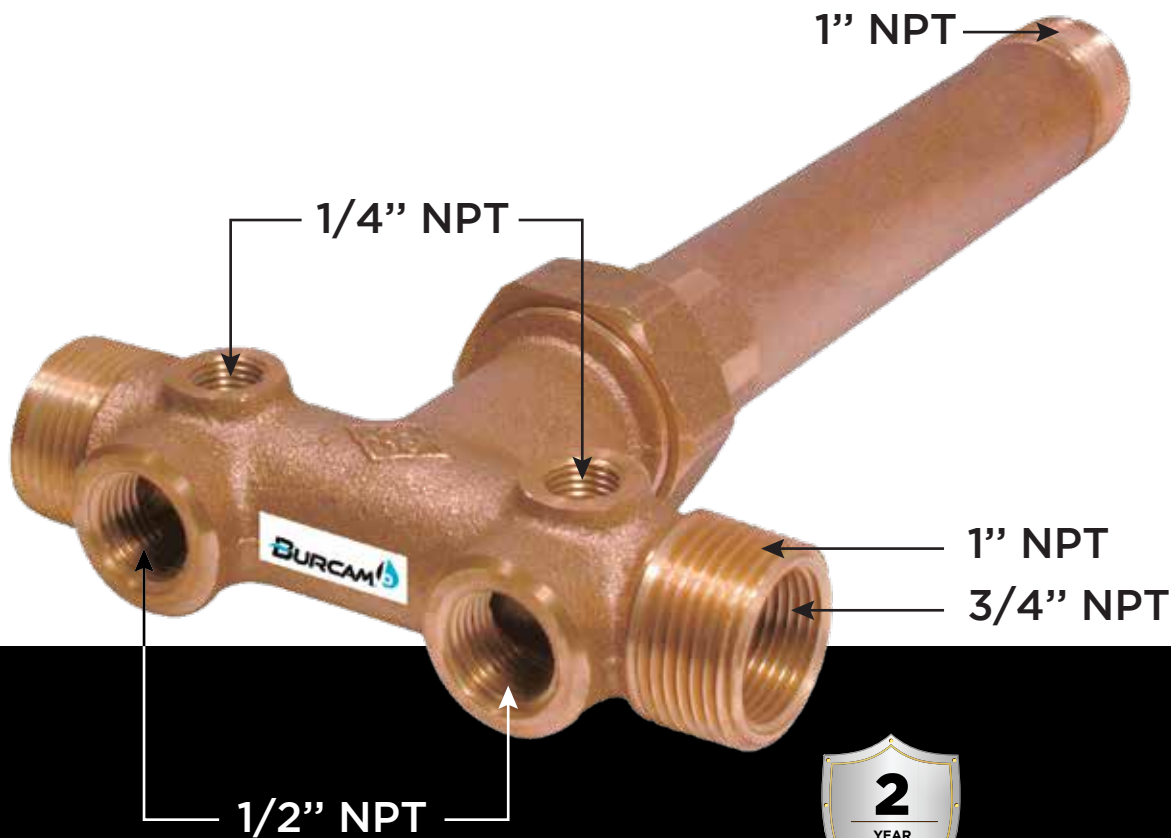

UNION LONG BRASS TANK T

Universal Fit
Lead-free

- For bottom discharge tanks
- 1/4" NPT ports for pressure switch and pressure gauge
- 1/2" NPT ports for relief valve and drain valve
- 3/4" NPT ports for 3/4" pipe male adaptor (not recommended)
- 1" NPT ports for 1" pipe female adaptor (best option)

**Fits all makes of captive air tanks,
bottom discharge.**

Water in
PUMP SYSTEM

www.burcam.com

T LONG DE RÉSERVOIR EN LAITON AVEC UNION

Usage universel
Sans plomb

- Pour décharge situé à la base du réservoir
- Ports de 1/4" NPT pour interrupteur à pression et manomètre
- Ports de 1/2" NPT pour soupape de sûreté et valve de drainage
- Ports de 3/4" NPT pour adaptateur mâle (non-recommandé)
- Ports de 1" NPT pour adaptateur femelle (meilleur option)

S'adapte à la décharge inférieure de tout réservoirs à air captif.