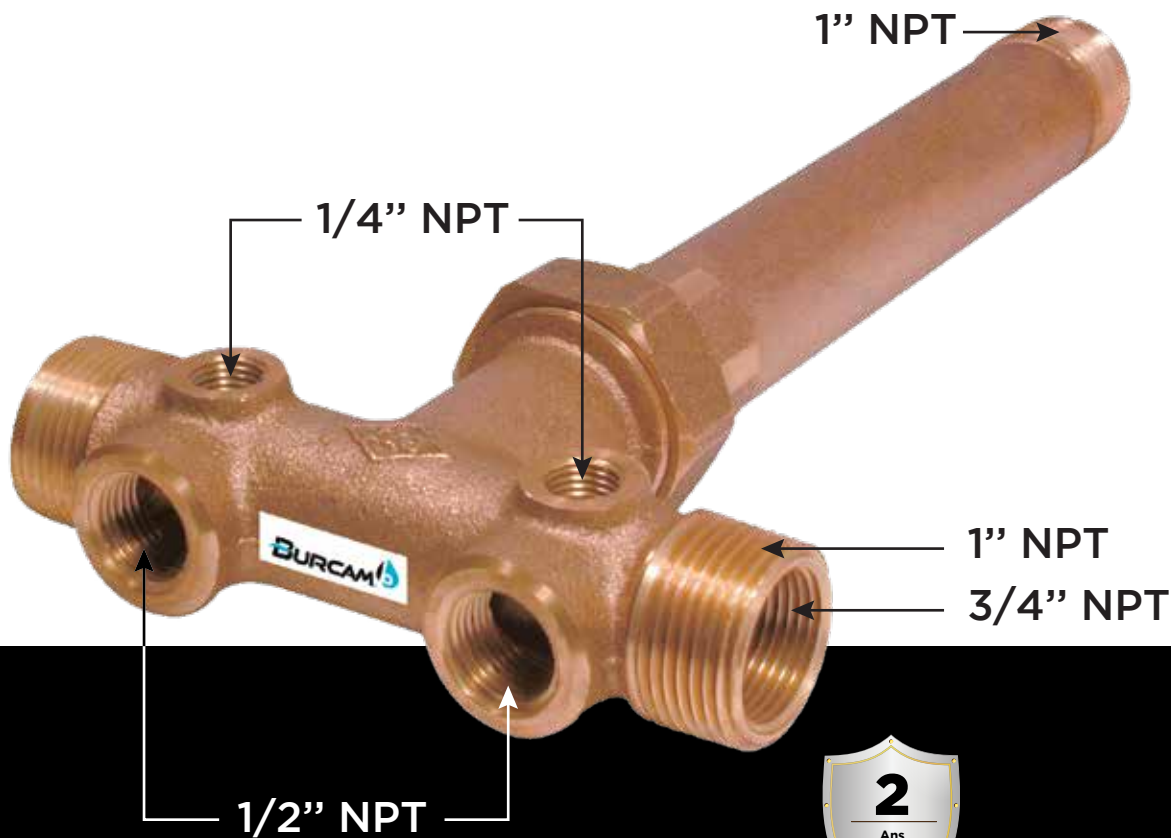

UNION LONG BRASS TANK T

Universal Fit
Lead-free

- For bottom discharge tanks
- 1/4" NPT ports for pressure switch and pressure gauge
- 1/2" NPT ports for relief valve and drain valve
- 3/4" NPT ports for 3/4" pipe male adaptor (not recommended)
- 1" NPT ports for 1" pipe female adaptor (best option)

**Fits all makes of captive air tanks,
bottom discharge.**

Water in
PUMP SYSTEM

www.burcam.com

T LONG DE RÉSERVOIR EN LAITON AVEC UNION

Usage universel
Sans plomb

- Pour décharge situé à la base du réservoir
- Ports de 1/4" NPT pour interrupteur à pression et manomètre
- Ports de 1/2" NPT pour soupape de sûreté et valve de drainage
- Ports de 3/4" NPT pour adaptateur mâle (non-recommandé)
- Ports de 1" NPT pour adaptateur femelle (meilleur option)

S'adapte à la décharge inférieure de tout réservoirs à air captif.