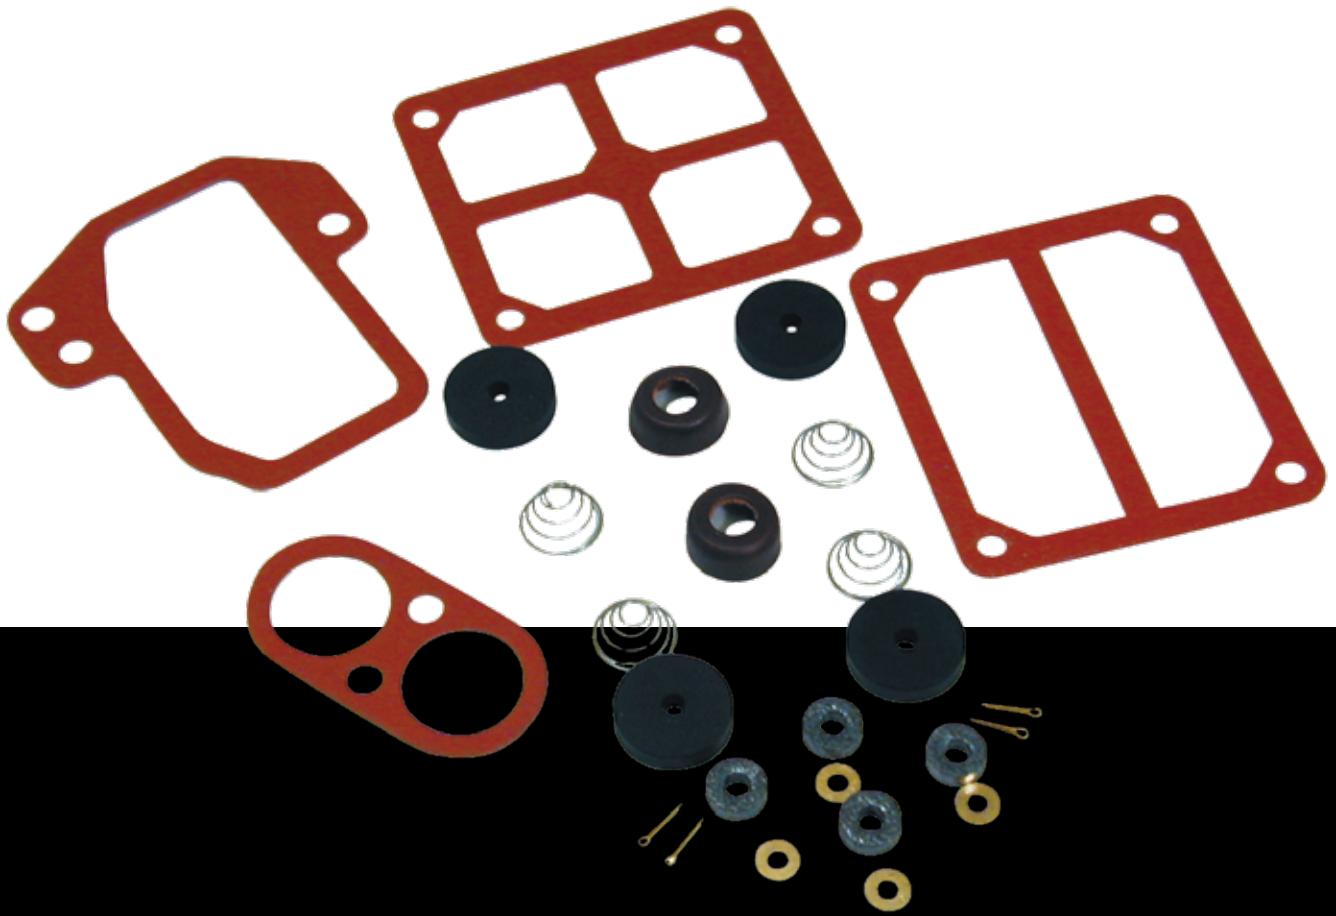

MODELS

250254	REF 300 GSW BEATTY 1 1/4"
250255	REF 300 GSW BEATTY 1 1/2"

Water in
PUMP SYSTEM

MODÈLES

250254 REF 300 GSW BEATTY 1 1/4"

250255 REF 300 GSW BEATTY 1 1/2"