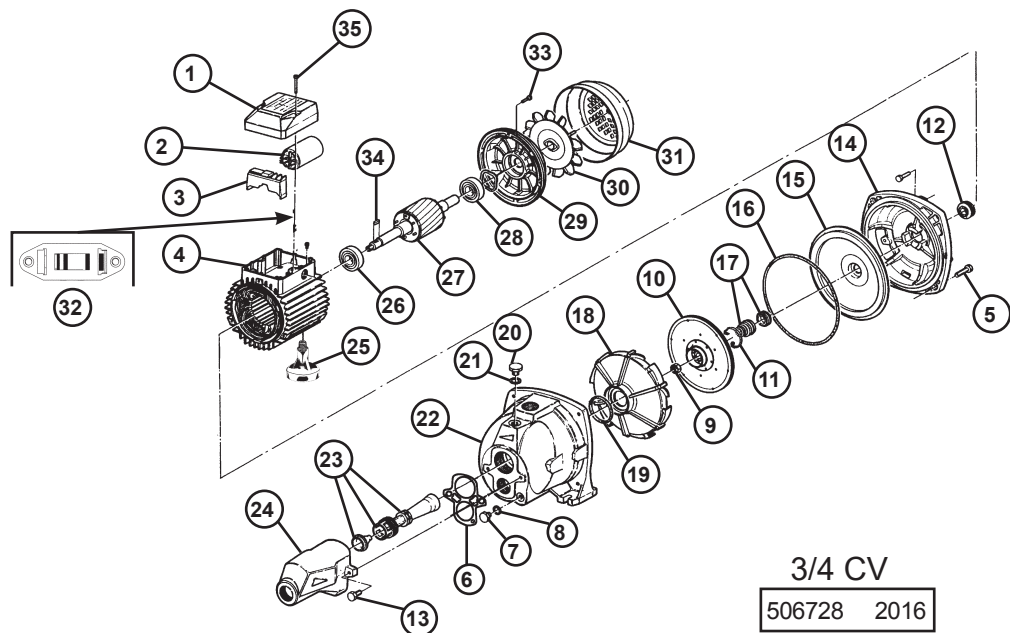

PIÈCES DE RECHANGE

RÉF PIÈCES DESCRIPTIONS

1	506014	Couvercle de boîte de jonction
2	506629	Condensateur du moteur
3	506065	Boîte de jonction du condensateur
4	506030W	Stator 1/2CV
4	506285W	Stator 3/4CV
5	506297	Boulon du boîtier de pompe
6	506307	Joint d'étanchéité de l'éjecteur
7	506299	Bouchon de drainage
8	506315	Rondelle du bouchon de drainage
9	506022	Écrou de l'impulseur
10	506294P	Impulseur 1/2CV
10	506292P	Impulseur 3/4CV
11	506411	Anneau à ressort du sceau
12	506026	Pare-sable
13	506415	Vis du boîtier de l'éjecteur (4)
14	506289	Support de pompe
15	506287	Plaque de joint étanche
16	506288	Joint torique du boîtier
17	506637	Sceau mécanique

RÉF PIÈCES DESCRIPTIONS

18	506317	Diffuseur
19	506298	Joint torique du diffuseur
20	506300	Bouchon d'amorçage
21	506400	Rondelle du bouchon d'amorçage
22	506286	Boîtier en fonte
23	506308W	Joint torique, bec et venturi pour puits de surface
24	506306.1	Boîtier de l'éjecteur (seul)
25	506312	Pied du moteur
26	506031	Roul. à billes côté moteur
27	506314W	Rotor 1/2CV
27	506284W	Rotor 3/4CV
28	506032	Roul. à billes côté ventilateur
29	506296	Couvercle arrière du moteur
30	506017W	Ventilateur
31	506016	Couvercle du ventilateur
32	506094	Sélecteur 115/230V
33	506430	Vis (3)
34	506318W	Clé de l'impulseur
35	506419	Boulon du couvercle