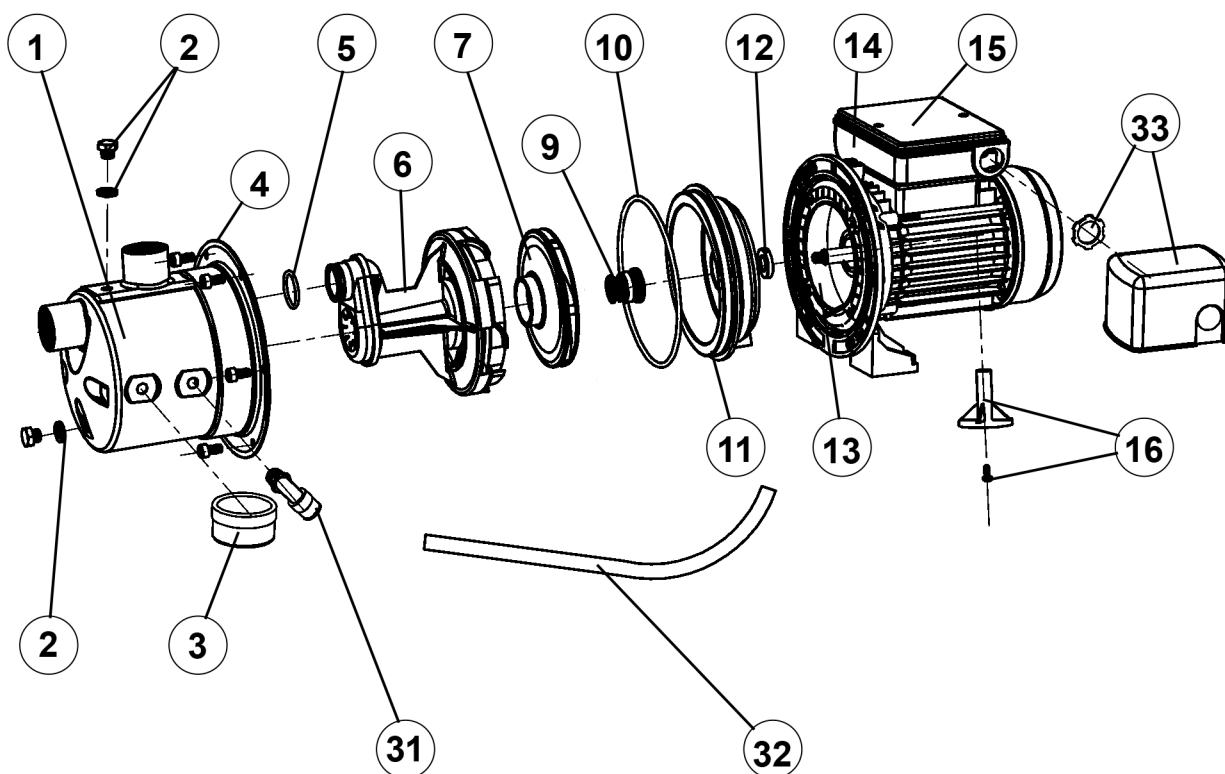

PIÈCES DE RECHANGE

RÉF ITEM	DESCRIPTION	RÉF ITEM	DESCRIPTION
1	510000 Boîtier de la pompe	11	510010.1 Plaque du sceau
2	510001 Bouchons d'amorçage/drainage (2)	12	510011 Déflecteur d'eau
3	510002 Manomètre	13	510012 Moteur
4	510003 Vis du boîtier de la pompe (6)	14	510013.1 Condensateur
5	510004 Joint torique du venturi	15	510014 Couvercle de la boîte de jonction
6	510005 Diffuseur / Venturi	16	510015 Pied du moteur
7	510006 Impulseur	31	510016 Raccord du tuyau
9	510008.1 Sceau mécanique	32	510017 Tube
10	510009 Joint torique de la plaque du sceau	33	510018 Interrupteur à pression

506541SS 2009

Les pièces de rechange peuvent être commandées de votre point de vente autorisé ou de POMPES BURCAM