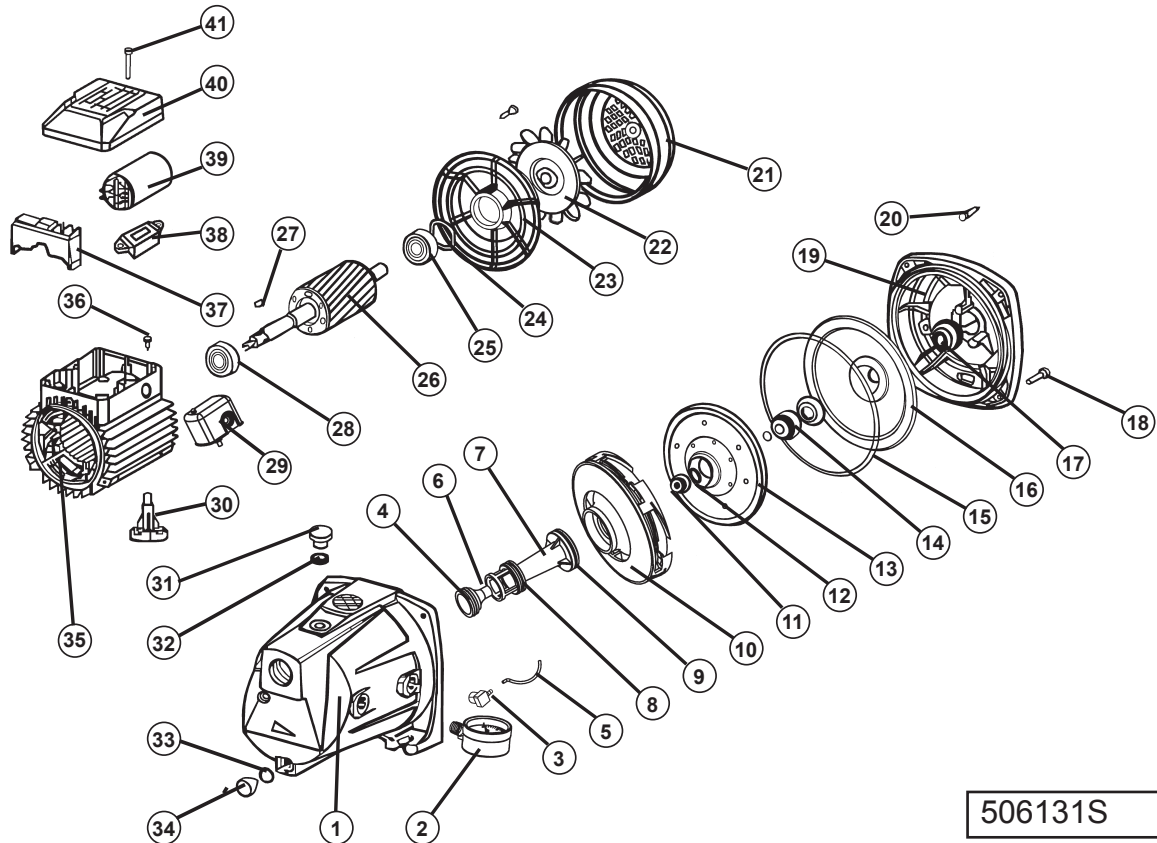

# PIÈCES DE RECHANGE

Ref	Pièce	Descriptions	Ref	Pièce	Descriptions
1	506391	Boîtier en fonte	22	506073W	Ventilateur du moteur
2	750769	Manomètre	23	506072GP	Couvercle arrière du moteur
3	52319	Adaptateur en laiton 1/4"NPT 1/8"B	24	506385	Rondelle ondulée à ressort
4	506052	Joint torique du bec de l'éjecteur	25	350335	Roulement ext. du moteur
5	750748	Tube de plastique	26	506070GP	Rotor/arbre
6	506389	Bec de l'éjecteur	27	506069	Clé d'arbre du rotor
7	506380	Venturi	28	350335	Roulement int. du moteur
8	506388	Joint torique du Venturi	29	750957S	Interrupteur à pression
9	506053	Joint torique du Venturi	30	506075	Pied du moteur/pompe
10	506085	Diffuseur	31	506300	Bouchon d'amorçage
11	506055	Noix en laiton de l'impulseur	32	506400	Anneau du bouchon d'amorçage
12	506381	Rondelle	33	506315	Rondelle
13	506083	Impulseur en Noryl	34	506299	Bouchon de drainage
14	506057	Arbre du sceau mécanique	35	506067GP2V	Bobinage
15	350129	Joint torique du boîtier de la pompe	36	506386	Vis de mise à terre
16	506059GP	Sceau plaque en acier inox.	37	506065	Jonction du condensateur
17	506060	Pare-sable	38	506094	Sélecteur 115/230V
18	506062	Vis du couvercle du boîtier	39	506064	Capaciteur
19	506061GP	Support de la pompe	40	506014	Couvercle boîte de jonction
20	506383	Vis du couvercle de la bride	41	506384	Vis du couvercle
21	506074GP	Couvercle du ventilateur			

506131S 2009

Les pièces de rechange peuvent être commandées de votre point de vente autorisé ou de  
POMPES BUR-CAM