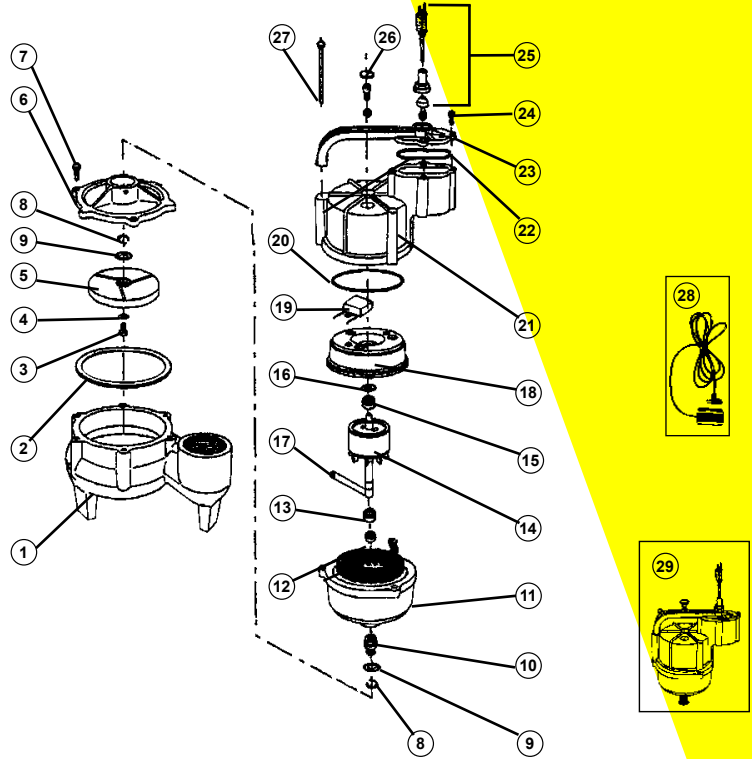

**400420**  
**Submersible**  
**sewage**  
**package**  
**repair pieces**

**PIECES:**

REF #ITEMS DESCRIPTIONS

- 400500 pump**
- 1 450426 Pump body
  - 2 450432 Gasket
  - 3 450428 Impeller bolt
  - 4 450430 Impeller washer
  - 5 450427A Impeller
  - 6 450425 Cast iron top flange
  - 7 450429 Pump cover screws (3)
  - 8 450210 Snap ring (2)
  - 9 450211 Washers (2)
  - 10 450200 Mechanical seal
  - 11 450215 Stator
  - 12 450216 Lip seal
  - 13 506032 Upper bearing
  - 14 450218 Rotor and shaft
  - 15 350340 Lower bearing
  - 16 450220 Washer
  - 17 450233 Motor shaft key
  - 18 450221 Motor flange
  - 19 450222 Capacitor
  - 20 450209 Large "O" ring
  - 21 450201 Upper casing
  - 22 450208 Small "O" ring
  - 23 450202 Handle
  - 24 450227 Handle screw
  - 25 450228 Power cable
  - 26 450229 Plug
  - 27 450230 Long bolt
  - 28 450453 Mechanical switch
  - 29 400389T Assembly motor

REF #ITEMS DESCRIPTIONS

- 450452 tank**
- 1 450489 Cover
  - 2 450494 Flange
  - 3 450496 Flange "O" ring
  - 4 450487 Seal
  - 5 450491 4" lock nut
  - 6 450492 4" "O" ring